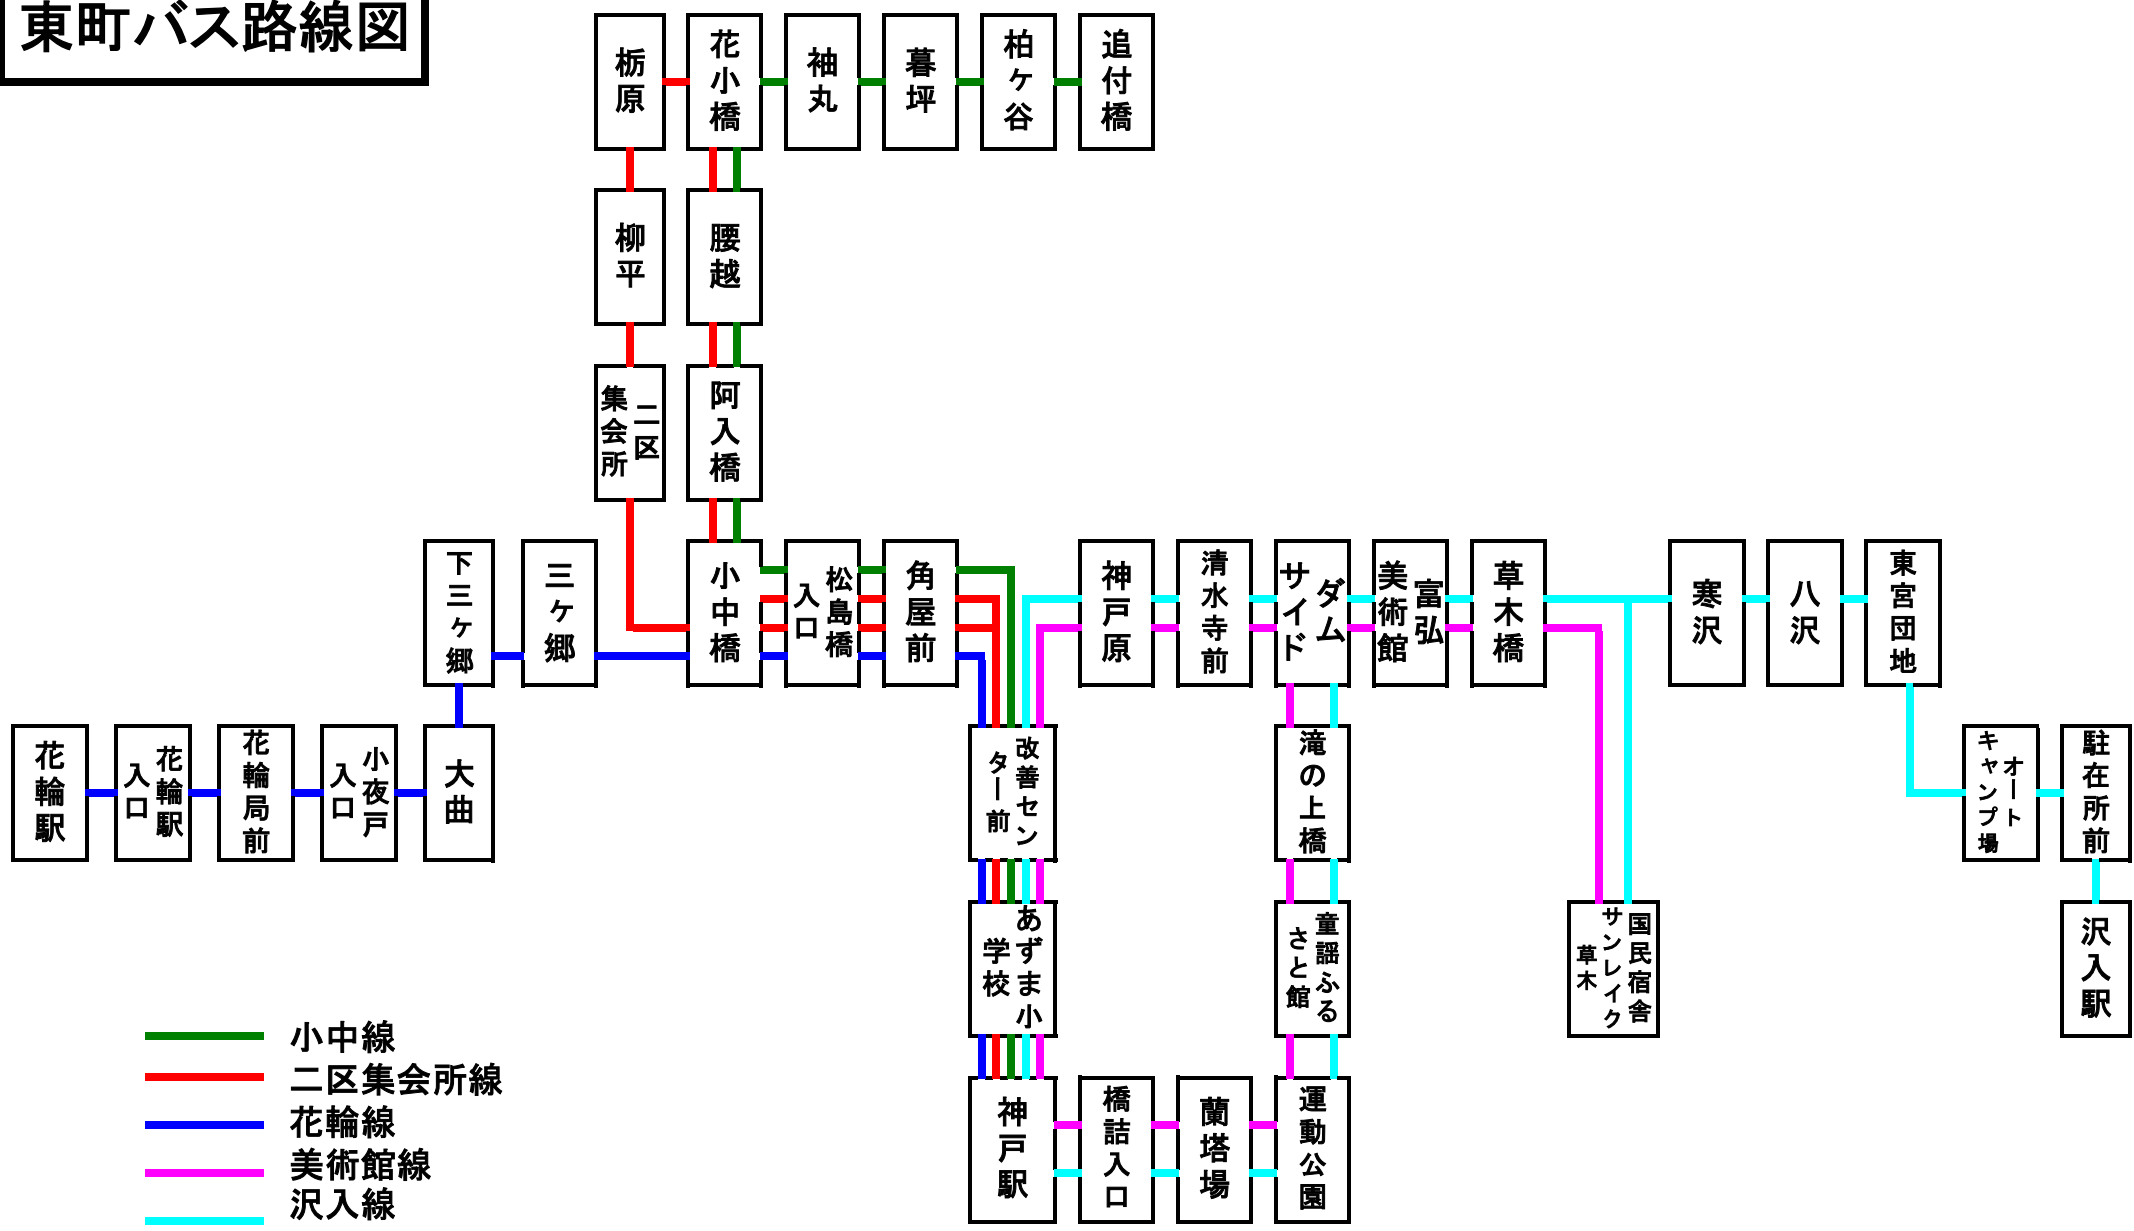

東町バス路線図

- 小中線
- 二区集会所線
- 花輪線
- 美術館線
- 沢入線