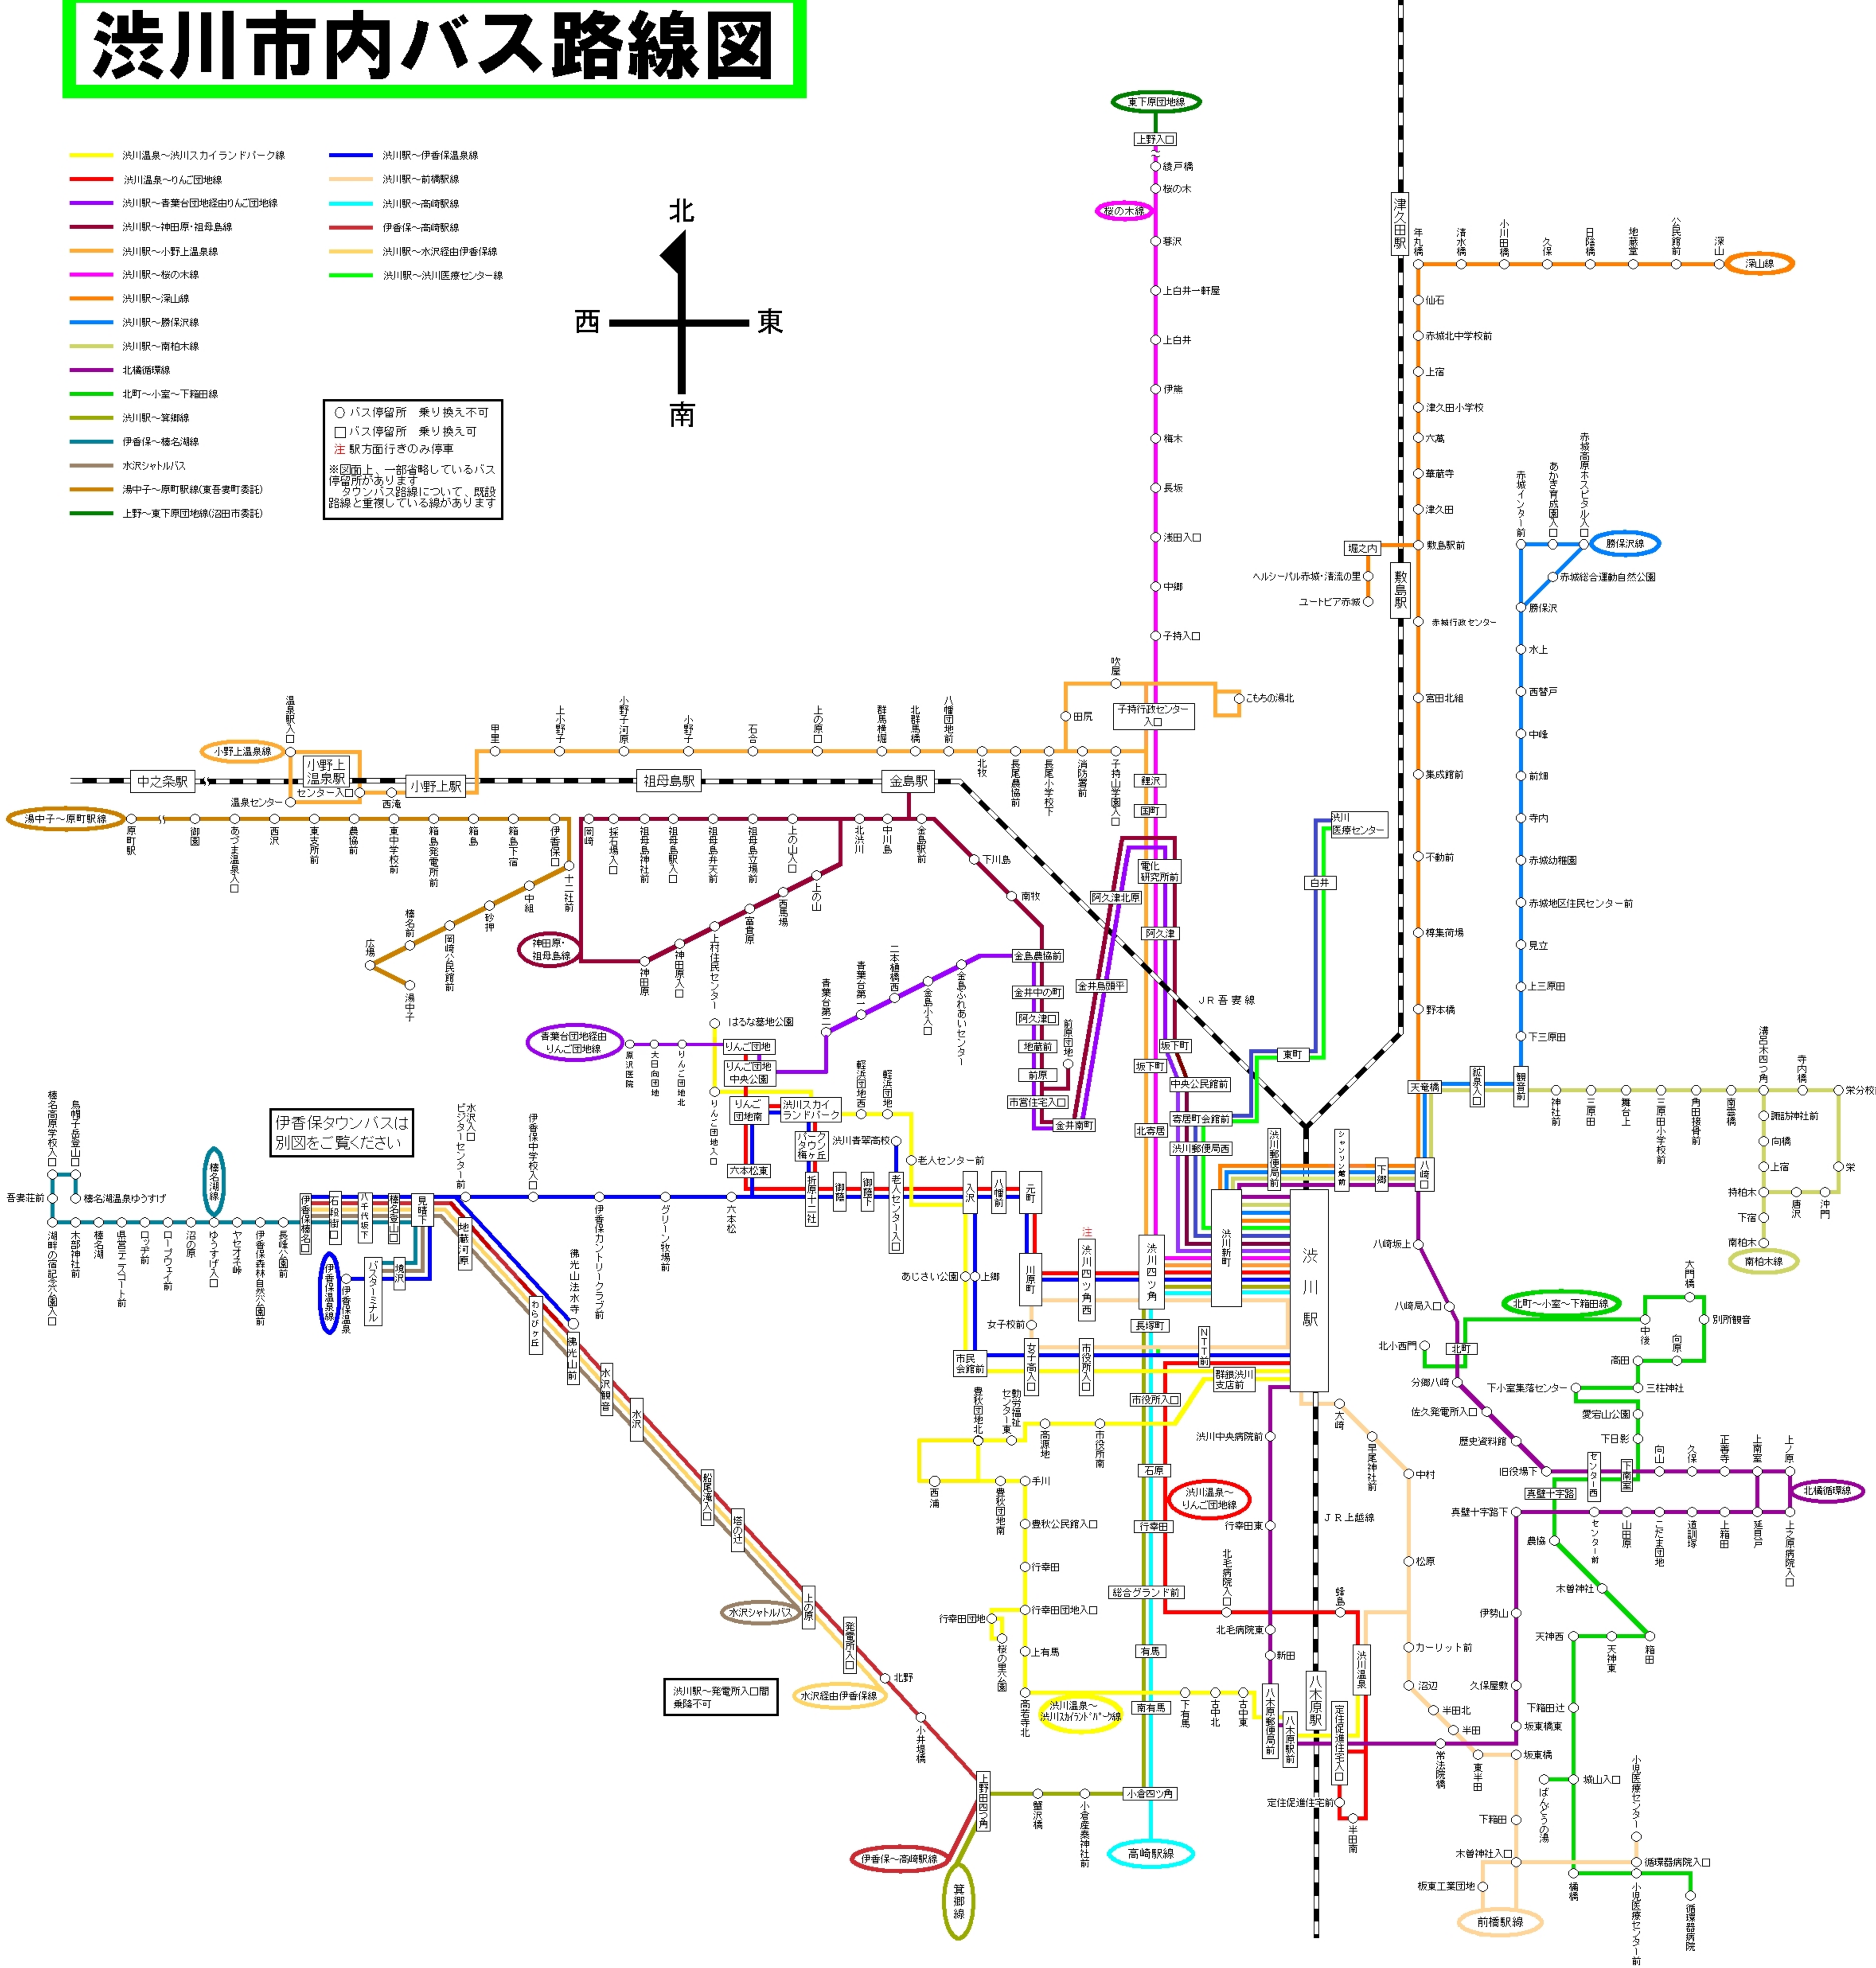

渋川市内バス路線図

- 渋川温泉～渋川スカイランドパーク線
- 渋川温泉～りんご団地線
- 渋川温泉～青葉台団地経由りんご団地線
- 渋川温泉～神田原・祖母島線
- 渋川温泉～小野上温泉線
- 渋川温泉～桜の木線
- 渋川温泉～深山線
- 渋川温泉～勝保沢線
- 渋川温泉～南柏木線
- 北橋循環線
- 北町～小室～下箱田線
- 渋川温泉～箕郷線
- 伊香保～穂名線
- 水沢シャトルバス
- 湯中子～原町駅線(東吾妻町委託)
- 上野～東下原団地線(沼田市委託)
- 渋川駅～伊香保温泉線
- 渋川駅～前橋駅線
- 渋川駅～高崎駅線
- 伊香保～高崎駅線
- 渋川駅～水沢経由伊香保線
- 渋川駅～渋川医療センター線

○ バス停留所 乗り換え不可
 □ バス停留所 乗り換え可
 ※ 駅方面行きのみ停車
 ※ 図面上、一部省略しているバス停留所があります
 ※ タウンバス路線については、既設路線と重複している線があります

伊香保タウンバスは別図をご覧ください

渋川駅～発電所入口間 乗降不可

東下原団地線
上野入口
綾戸橋
桜の木
春沢
上白井一軒屋
上白井
伊熊
梅木
長坂
浅田入口
中郷
子持入口
吹屋
子持行状センター入口
こもちの湯北

北町～小室～下箱田線

渋川温泉～りんご団地線

渋川温泉～渋川スカイランドパーク線

伊香保～高崎駅線

高崎駅線

北橋循環線

南柏木線

勝保沢線

深山線