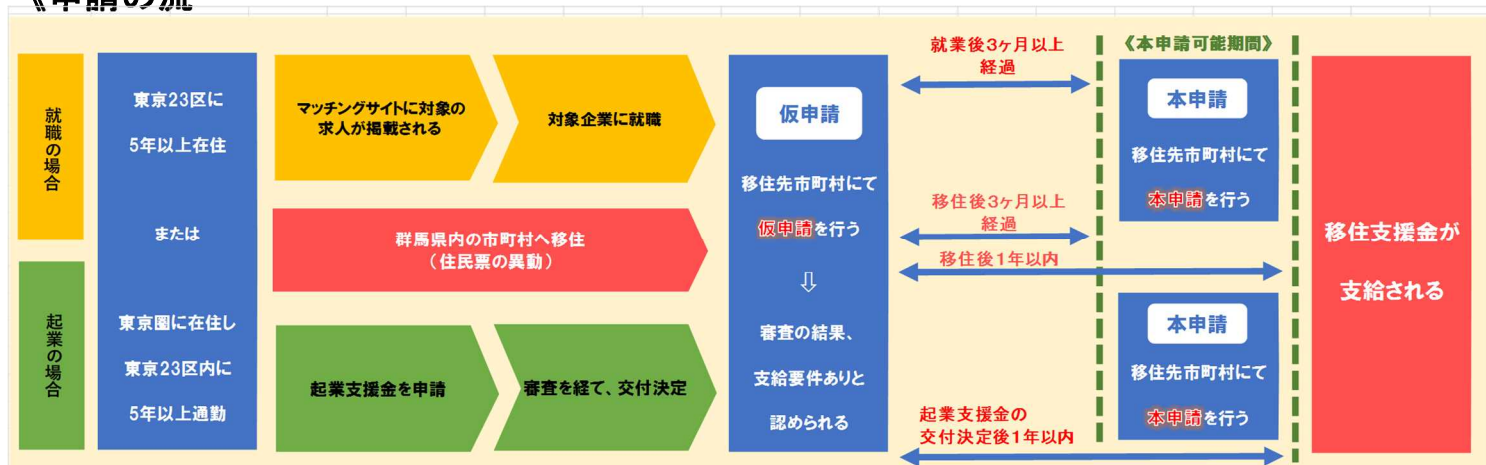

### 《支給金額》

2人以上の世帯 100万円

単身者 60万円

※同一世帯で2人以上の受給は出来ません。

### 《申請の流