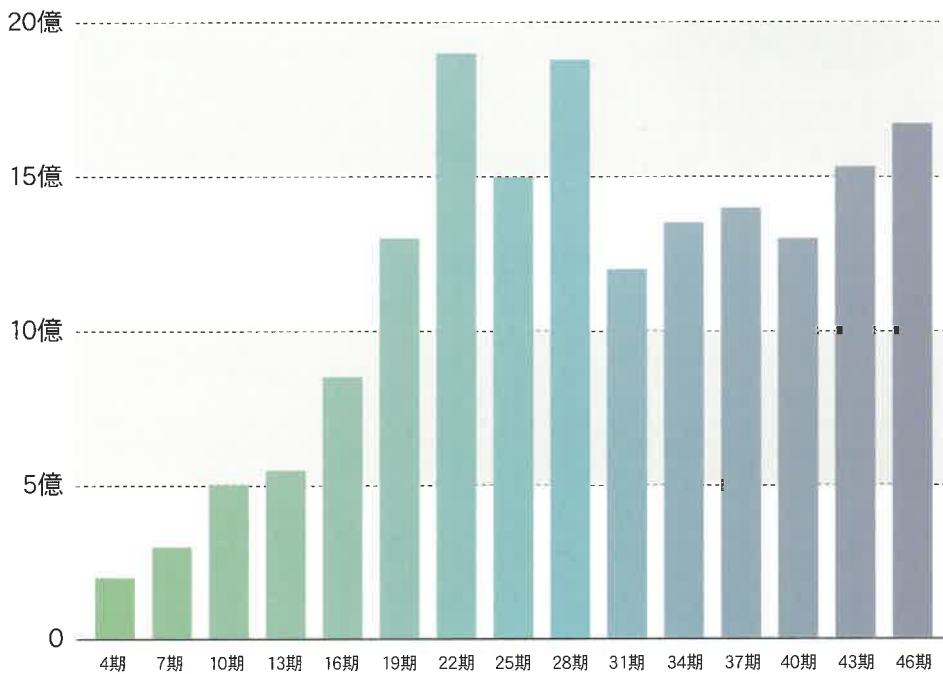

特許出願中 特願2016-76476

■ 完成工事高

Nomuro